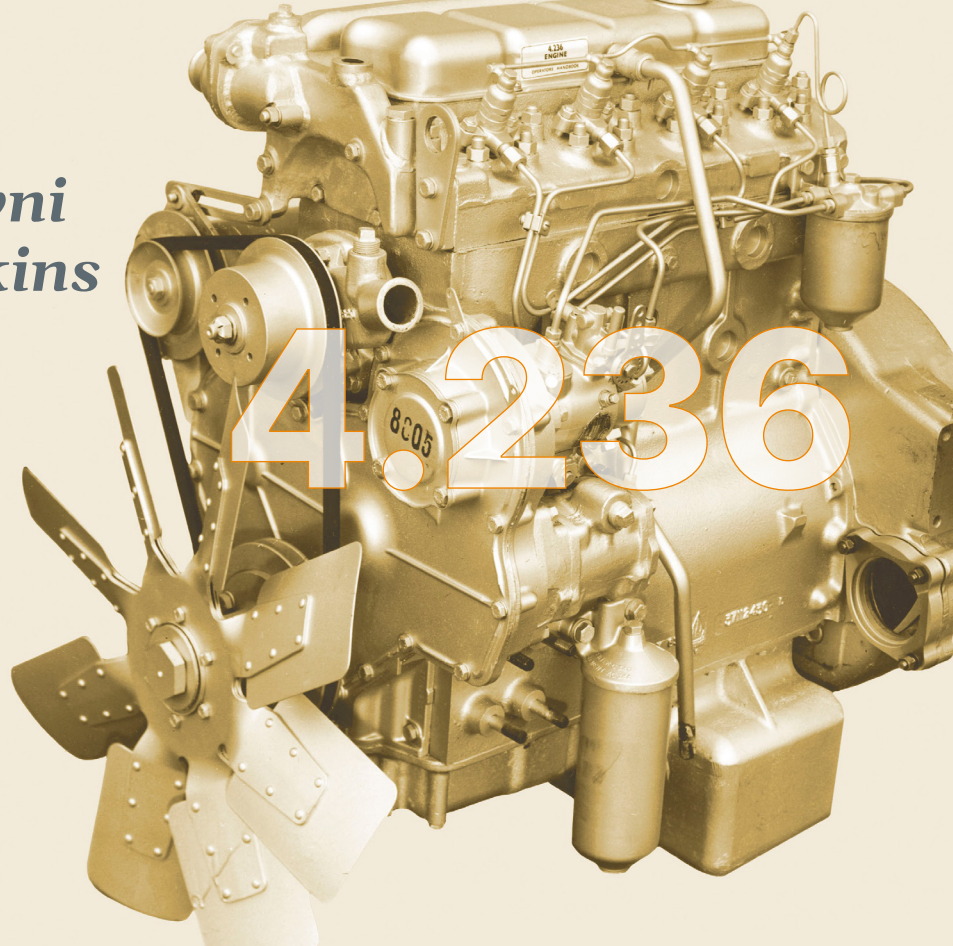

Originalni rezervni deli podjetja Perkins

- Tudi za klasične motorje Perkins kot je tip motorja 4.236

Zdaj na voljo po ugodnih cenah

Perkins je z več kot 90-letnimi izkušnjami pri načrtovanju in proizvodnji motorjev ustvaril kultne motorje. Podjetje BU Power Systems vam kot ekskluzivni distributer Perkinsovih motorjev ponuja vse originalne dele za približno 5.000 različnih načinov uporabe teh motorjev. Tako za nove kot klasične motorje ste pri nas v dobrih rokah.

Model motorja z začetnicami: CE, CM, LD, AA, AB in AK

- Ležaji ojnični in glavni
- Batni obročki
- Sesalni in izpušni ventili
- Aksialni ležaji
- Tesnila
- Semeringi/tesnila glavne gredi
- Bat
- Valj bloka

Prednosti nakupa originalnih nadomestnih delov Perkins

- Dodatni popusti na nadomestne dele za starejše serije motorjev
- Samo pri nas lahko dobite originalne nadomestne dele Perkins
- Popolna garancija

Najhitrejša pot do ponudbe – številka vašega motorja

Sporočite nam številko motorja in v kratkem času vam bomo pripravili ponudbo. Lahko nas pokličete na telefonsko številko, 0590 76 500, ali po elektronski pošti, info@bu-power.si

Kako poiskati številko motorja: